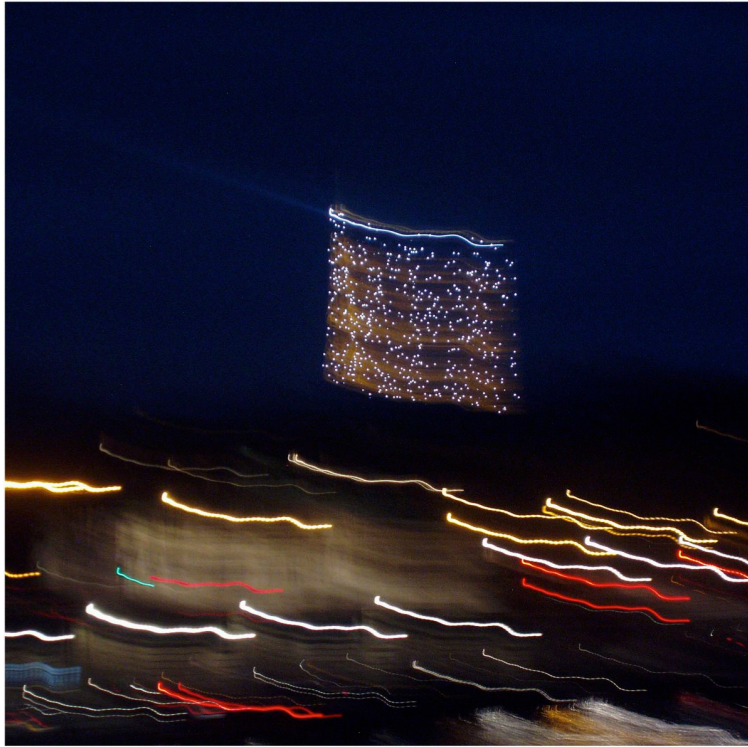

THIS EIFEL

paris09 light show

THIS EIFEL
paris09 light show

Dr. Inez Gitzinger-Albrecht

Germany/France/USA

PHOTO ART
ATELIER RHYVIS
www.rhyvis.com

oui

phoro kunst / photo art
2009