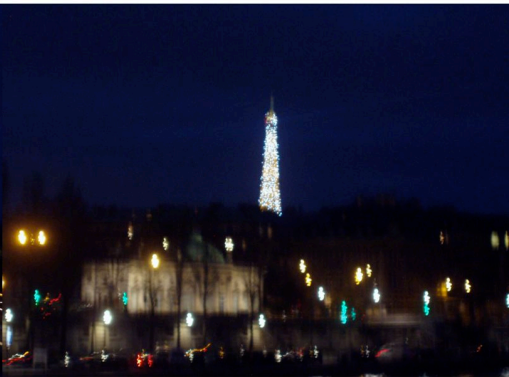

THIS EIFEL

paris09 light show

THIS EIFEL
paris09 light show

Dr. Inez Gitzinger-Albrecht

Germany/France/USA

PHOTO ART
ATELIER RHYVIS
www.rhyvis.com

oui

phoro kunst / photo art
2009